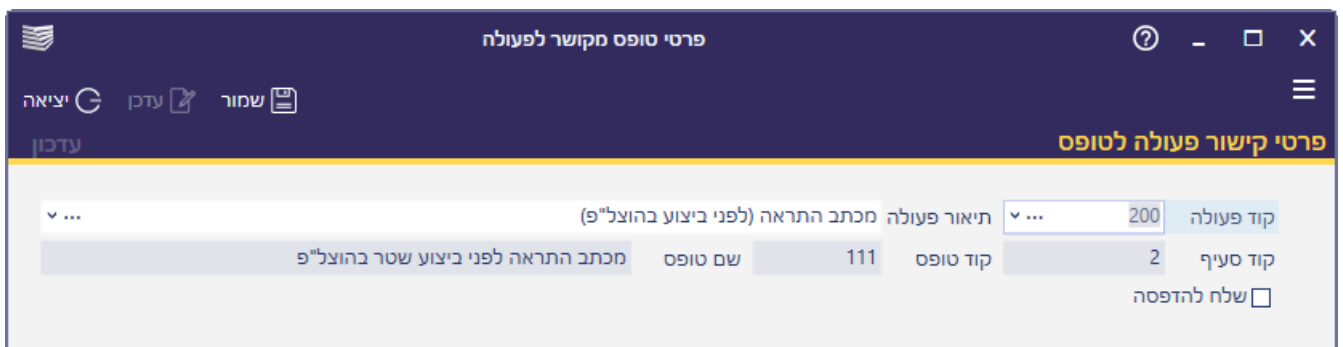

- לחיצה על הכפתור יפתח את הטופס לעדכון. לשמירת השינויים שבוצעו חשוב! ללחוץ על כפתור שמור.

- החזרת הסימונים שבטופס לברירת המחדל.

- הצגת פרטי הפעולה בחלון נפרד.

לינק מקוון: <https://kb.od.co.il:6443/article.php?id=3629>