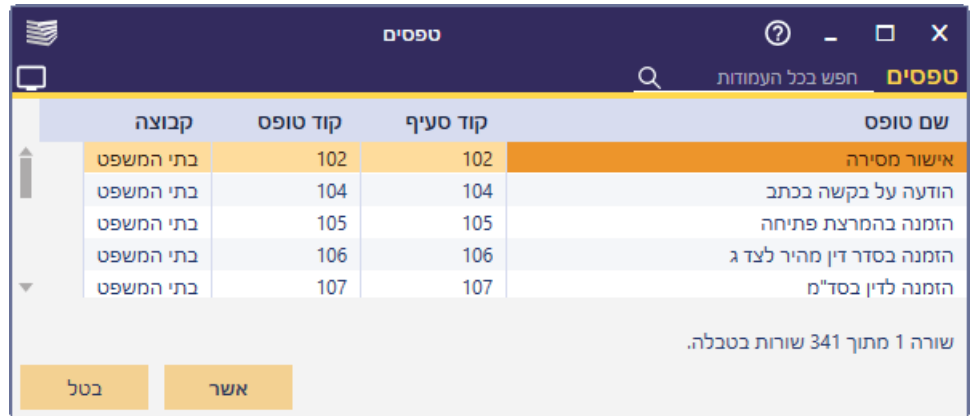

# חוצץ טפסים מקושרים ופעולות מקושרות בפרטי טופס

442 [פלטנום](#) - [הגדרות מערכת](#) - Thu, Nov 26, 2020 3629

בחלון התחתון בפרטי טופס קיימים שני חוצצים המאפשרים קישור טופס נוסף לטופס הראשי, וקישור פעולה לטופס.

## חוצץ טפסים מקושרים בחלון פרטי טופס

 - מאפשר קישור טופס לטופס הקיים. לחיצה על הכפתור יפתח חלון לבחירת טופס מהרשימה המוצגת. לבחירת הטופס יש לסמן את הרשומה הרצויה ולסיום לחץ על כפתור [אשר]

 - ביטול קישור לטופס מקושר.

 - שינוי תצוגת הנתונים ברשימה. לחיצה על הכפתור תאפשר בחירת שדות לתצוגה.