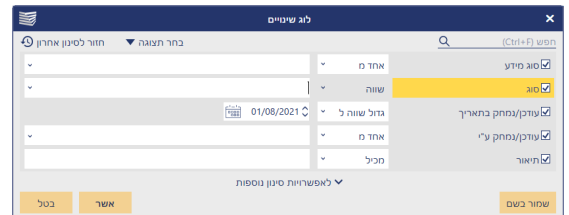

תוכנת הפלטינום מתעדת שינויים שמבצעים המשתמשים השונים [בהתאם להרשאות] ברישומים הקיימים בתוכנה. סוג השינוי יכול להיות אחת מ: "מחיקה" או "עדכון"

בנתונים המוצגים ניתן לראות את מבצע השינוי, סוג השינוי, תיאור השינוי וקישור לכרטיס לקוח ותיק.

בהצגת לוג השינויים מהתפריט הראשי יפתח בפניך חלון "סינון". להצגת אפשרויות חיפוש נוספות יש ללחוץ על הכפתור

▼ לאפשרויות סינון נוספות

ולבחור באפשרות [לוג שינויים בתיק - סינון]

את תיעוד השינויים ניתן לראות מתפריטים שונים בתוכנה